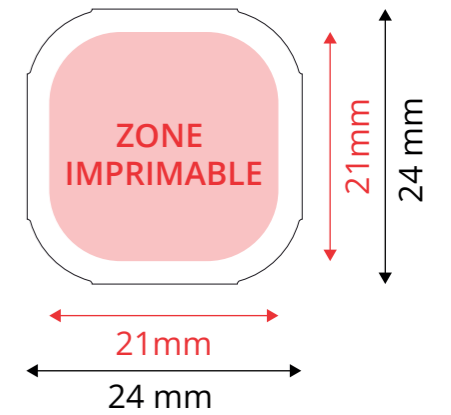

Tokens par rangées

Ligne de coupe possible

		Vertical	Diagonal
5		✓	✓
4.5		✓	✗
4		✓	✓
3.5		✓	✗

COULEURS DE BASE

COULEURS STANDARD

COULEURS PREMIUM

COULEURS SPÉCIALES